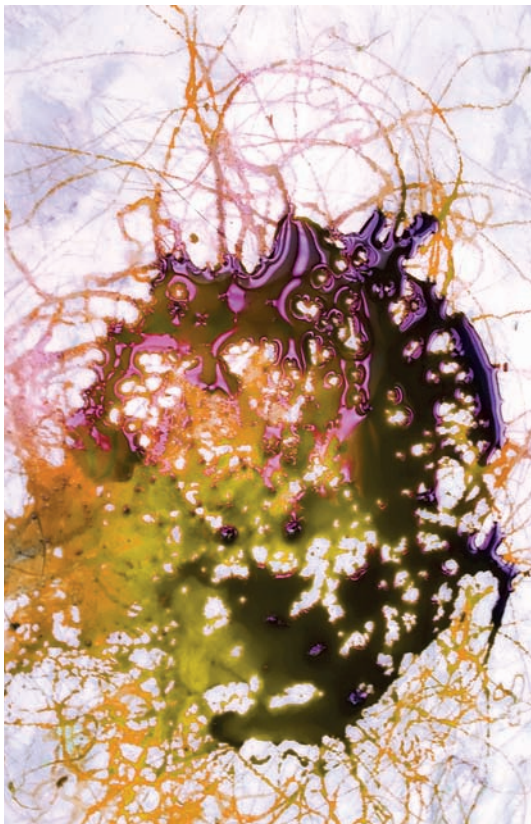

M

06 **Ekhard Franke** Fotografie

Gast im Atelier Thimm

Jadestr. 9a
32423 Minden
Mobil: 0157 58823109
ekhard.franke@t-online.de
www.ekhardfranke.de

Saftgespinst 2026

Leaves_violet I
2025

07 **Ralph Slowik** Malerei