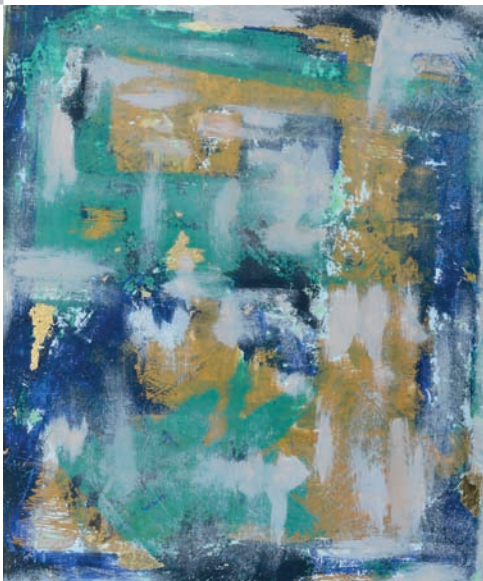

Lose Control, 2025

21 **Martina Herchet** Malerei

Seelenflug Kunst Art | Atelierwohnung

Östliche Feldstraße 44 | 32429 Minden | Mobil: 0172 9754665

info@seelenflug.com | seelenflug-autorin-martina-herchet.de

Facebook:Seelenflug Kunst Art | Instagram:seelenflug_coach_author_art