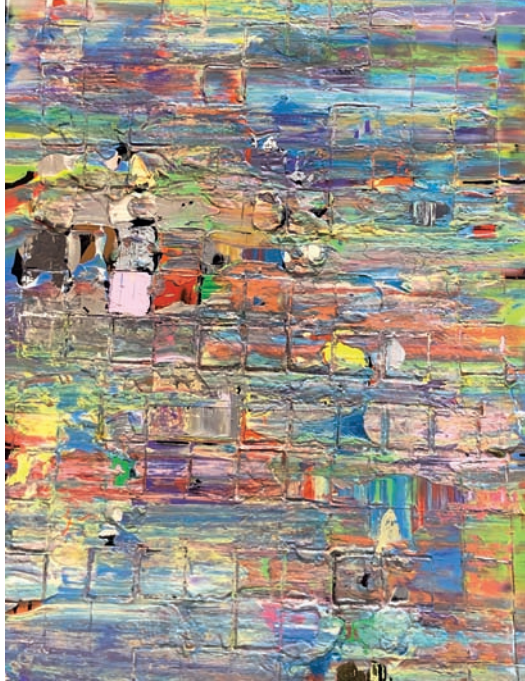

Wishing Well, 2024

27 **Jürgen Meier** Maler | Designer

WeserARTelier

Weserstr. 20 | 32469 Petershagen | Mobil: 0172 5187448

www.WeserARTelier.de